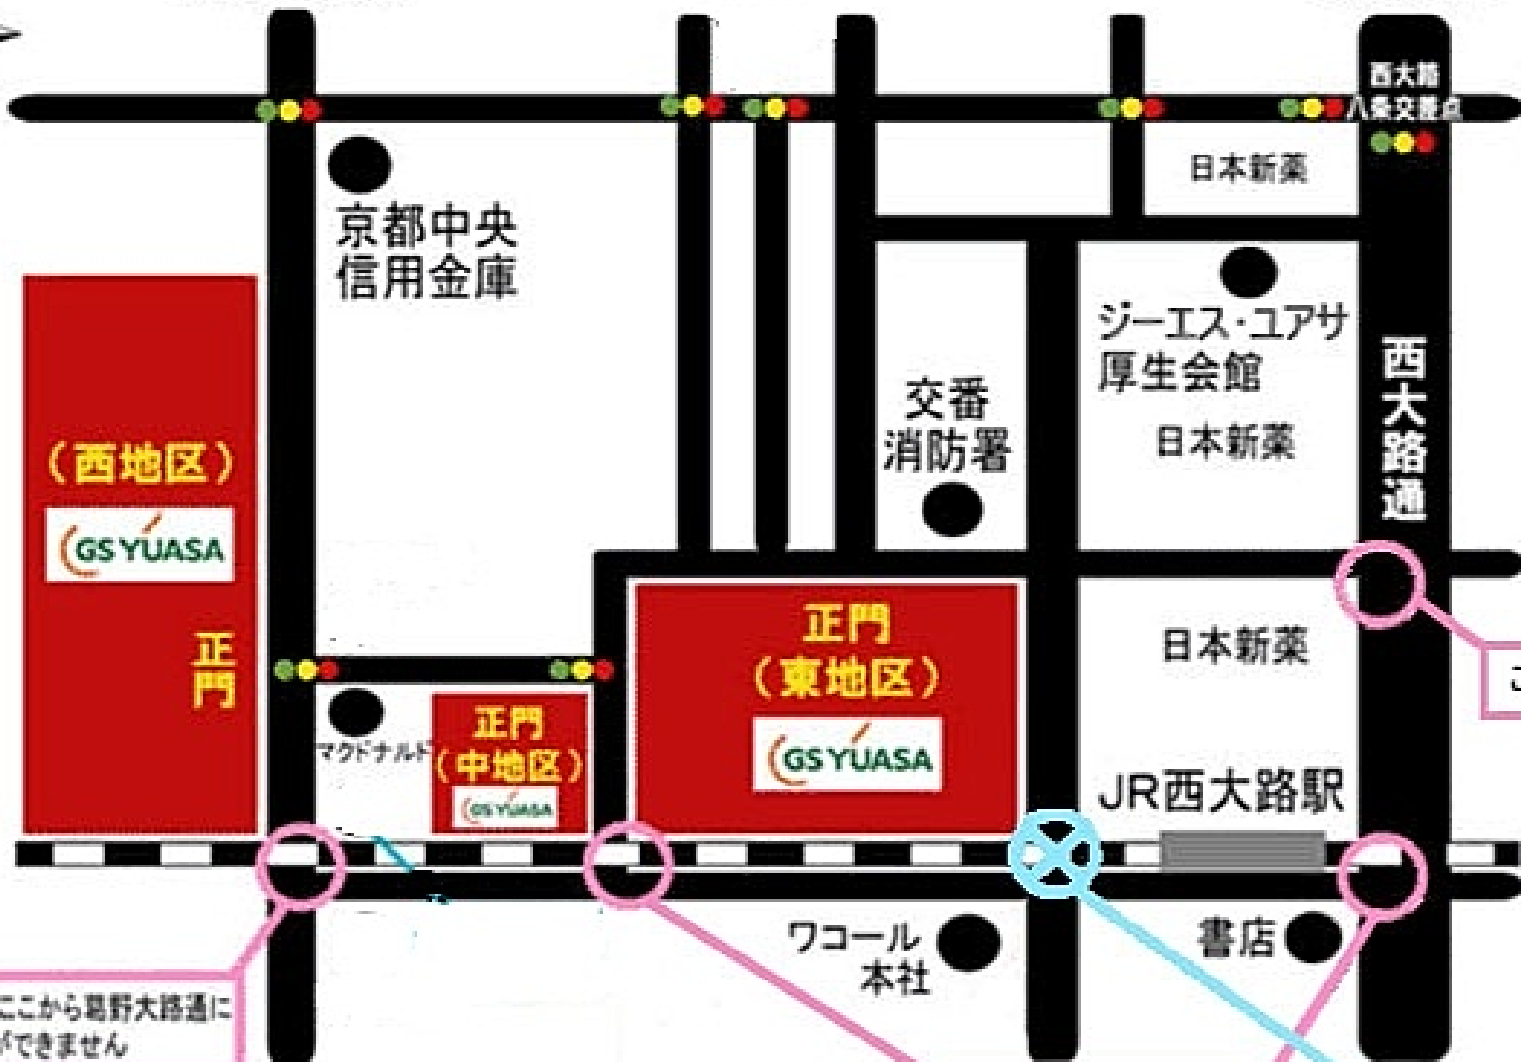

葛野大路通

西大路通

八条通

株式会社 GSユアサ 本社

■住所 : 〒601-8520 京都市南区吉祥院西ノ庄猪之馬場町1

■Phone:075-312-1211